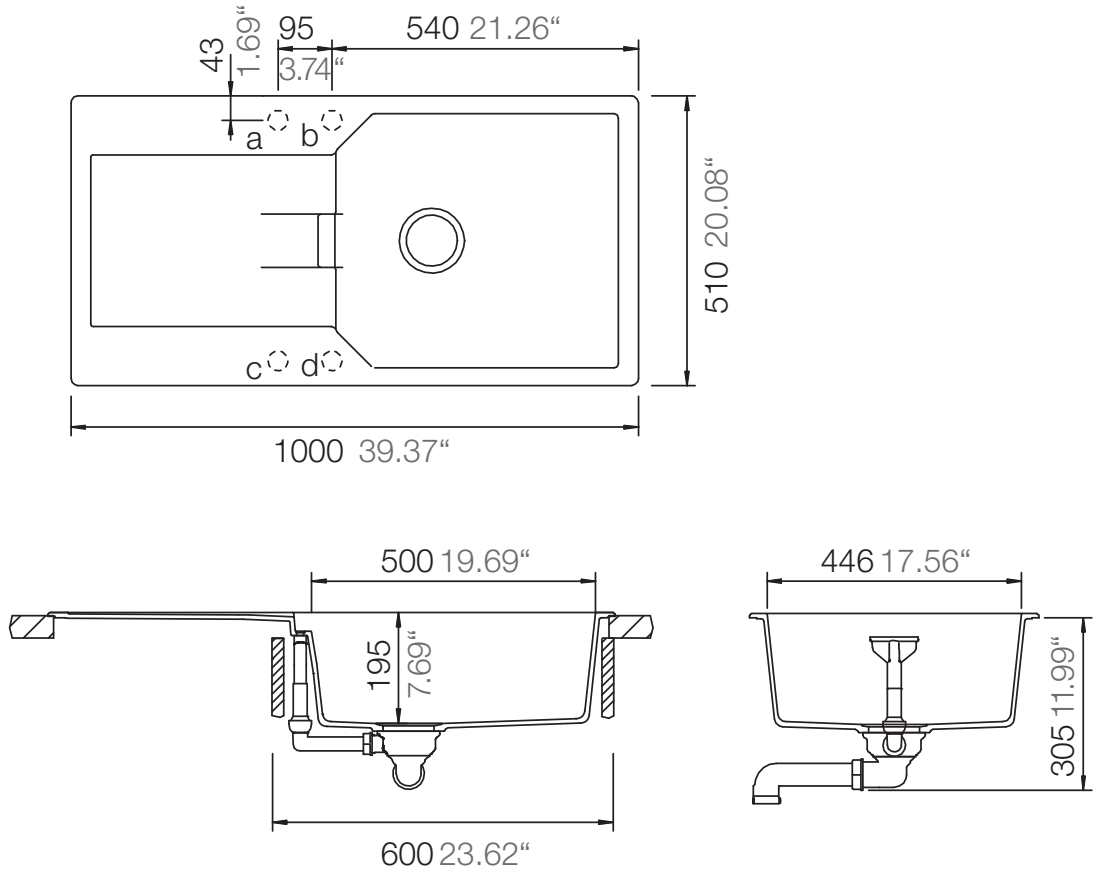

SCHOCK

CRISTALITE®

MANHATTAN D-100L

Installation: Von oben / topmount
Ausschnitt / cut-out

Installation: Unterbau / undermount
Ausschnitt / cut-out

MASSANGABEN / MEASUREMENTS IN MM / INCH