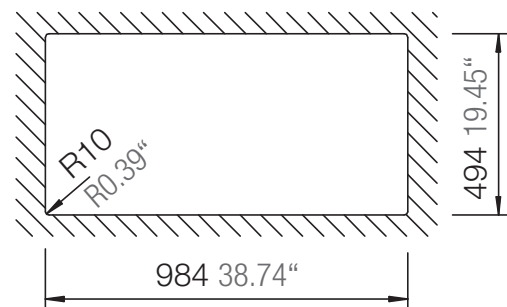

SCHOCK

CRISTALITE®

MANHATTAN D-100L

Installation: Von oben / topmount
Ausschnitt / cut-out

Installation: Unterbau / undermount
Ausschnitt / cut-out

MASSANGABEN / MEASUREMENTS IN MM / INCH