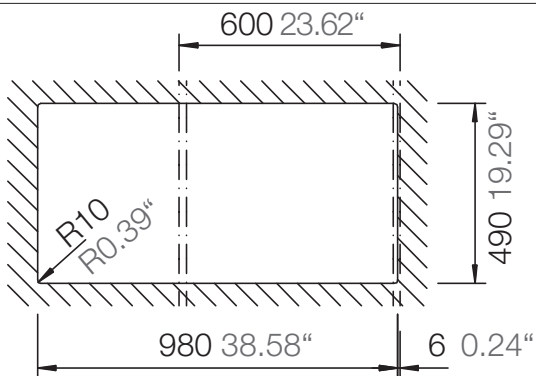

SCHOCK

CRISTALITE®

MANHATTAN D-100L

Installation: Von oben / topmount
Ausschnitt / cut-out

Installation: Unterbau / undermount
Ausschnitt / cut-out

MASSANGABEN / MEASUREMENTS IN MM / INCH