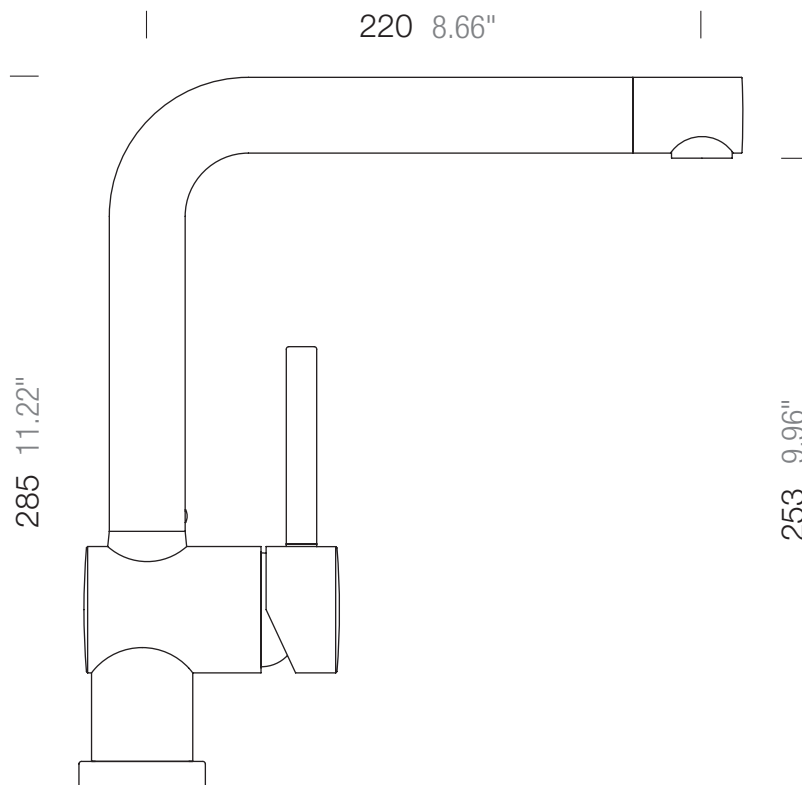

**SCHOCK**

# SCHOCK **PIEGA**

547000

Lochbohrung  $\varnothing$  35

Hole 1.37"