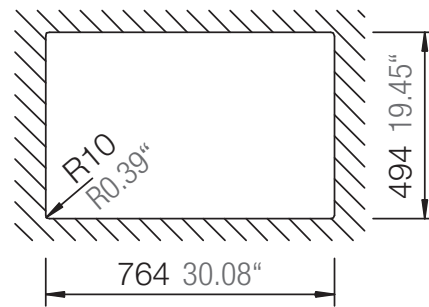

SCHOCK

CRISTADUR®

MONO D-100XS

Installation: Von oben / topmount
Ausschnitt / cut-out

Installation: Unterbau / undermount
Ausschnitt / cut-out

SCHOCK

CRISTADUR®

MONO D-100XS

Installation: Flächenbündig / flush-mount
Ausschnitt / cut-out

Detail: Flächenbündig / flush-mount