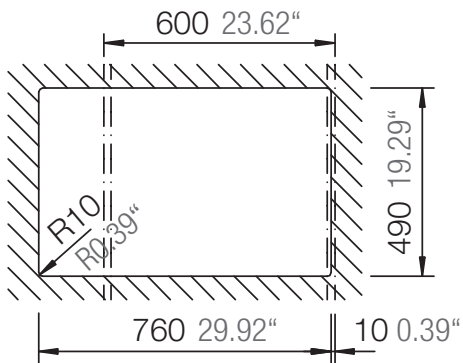

SCHOCK

CRISTADUR®

MONO D-100XS

Installation: Von oben / topmount
Ausschnitt / cut-out

Installation: Unterbau / undermount
Ausschnitt / cut-out

SCHOCK

CRISTADUR®

MONO D-100XS

Installation: Flächenbündig / flush-mount
Ausschnitt / cut-out

Detail: Flächenbündig / flush-mount