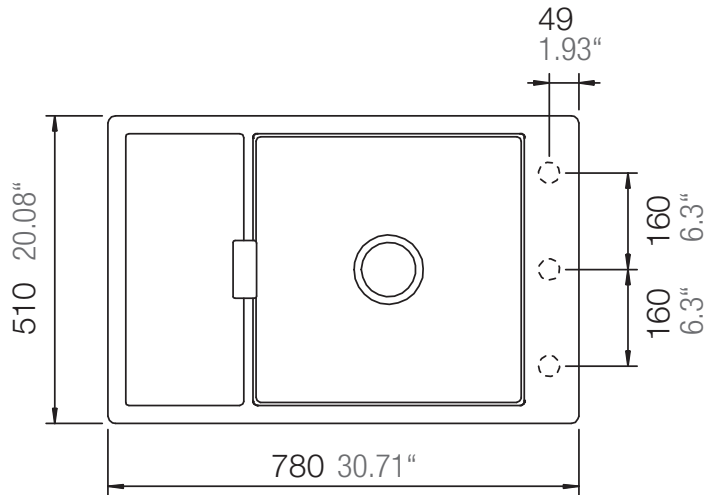

SCHOCK

CRISTADUR®

MONO D-100XS

Installation: Von oben / topmount
Ausschnitt / cut-out

Installation: Unterbau / undermount
Ausschnitt / cut-out

SCHOCK

CRISTADUR®

MONO D-100XS

Installation: Flächenbündig / flush-mount
Ausschnitt / cut-out

Detail: Flächenbündig / flush-mount