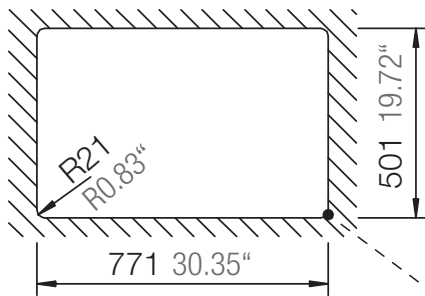

SCHOCK

CRISTADUR®

MONO D-100XS

Installation: Von oben / topmount
Ausschnitt / cut-out

Installation: Unterbau / undermount
Ausschnitt / cut-out

SCHOCK

CRISTADUR®

MONO D-100XS

Installation: Flächenbündig / flush-mount
Ausschnitt / cut-out

Detail: Flächenbündig / flush-mount