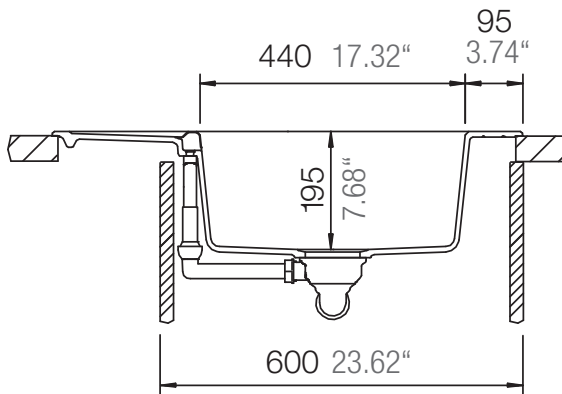

SCHOCK

CRISTADUR®

MONO D-100XS

Installation: Von oben / topmount
Ausschnitt / cut-out

Installation: Unterbau / undermount
Ausschnitt / cut-out

SCHOCK

CRISTADUR®

MONO D-100XS

Installation: Flächenbündig / flush-mount
Ausschnitt / cut-out

Detail: Flächenbündig / flush-mount