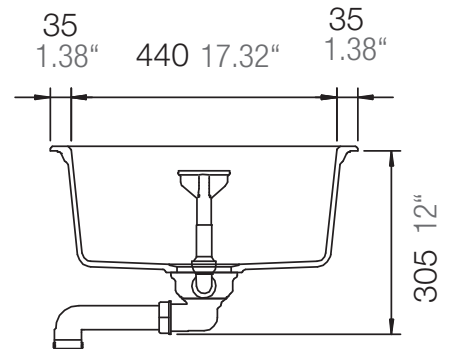

SCHOCK

CRISTADUR®

MONO D-100XS

Installation: Von oben / topmount
Ausschnitt / cut-out

Installation: Unterbau / undermount
Ausschnitt / cut-out

SCHOCK

CRISTADUR®

MONO D-100XS

Installation: Flächenbündig / flush-mount
Ausschnitt / cut-out

Detail: Flächenbündig / flush-mount