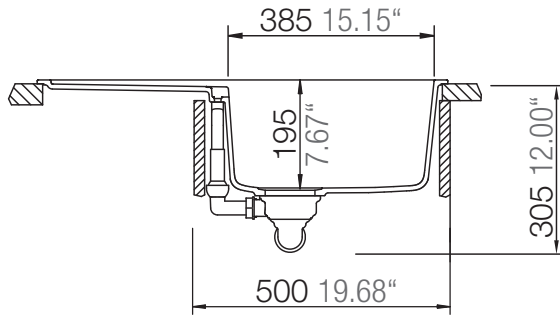

## MONO D-100

Installation: Von oben / topmount  
Ausschnitt / cut-out

Installation: Unterbau / undermount  
Ausschnitt / cut-out