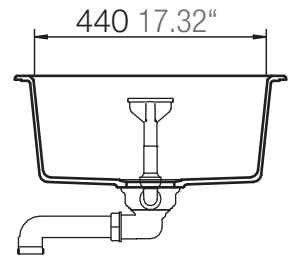

## MONO D-100

Installation: Von oben / topmount  
Ausschnitt / cut-out

Installation: Unterbau / undermount  
Ausschnitt / cut-out