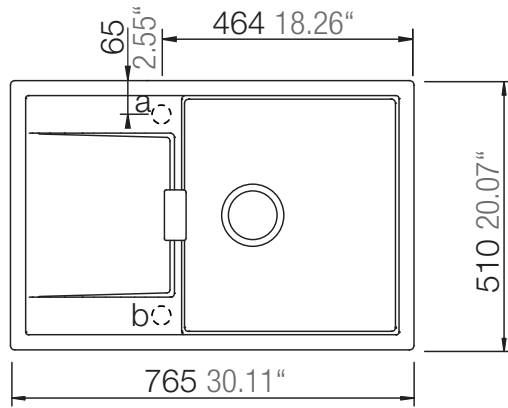

## MONO D-100

Installation: Von oben / topmount  
Ausschnitt / cut-out

Installation: Unterbau / undermount  
Ausschnitt / cut-out