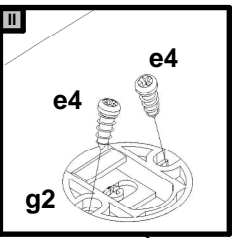

30 min

A	B	C (mm)		D
1	S365-3001	1350	220	1/1
2	S365-4001	1400	250	1/1

6x Ø7x50 mm e1	6x Ø5x11 mm e4	cm 0 1 2 3 4 5 6 7 8 9 10									
4x Ø8x30 mm f1	3x Ø10x50 mm f35	3x g2	2x silikon o21	3x Ø6x60 mm p75	1x 4 mm z1						