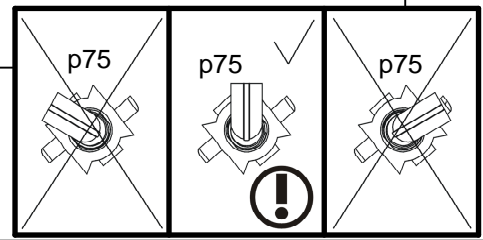

30 min

A	B	C (mm)		D
1	S365-3001	1350	220	1/1
2	S365-4001	1400	250	1/1

6x Ø7x50 mm e1	6x Ø5x11 mm e4	cm 0 1 2 3 4 5 6 7 8 9 10									
4x Ø8x30 mm f1	3x Ø10x50 mm f35	3x g2	2x silikon o21	3x Ø6x60 mm p75	1x 4 mm z1						