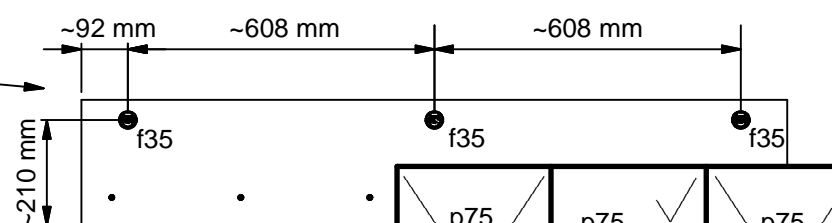

30 min

A	B	C (mm)		D
1	S365-3001	1350	220	1/1
2	S365-4001	1400	250	1/1

6x Ø7x50 mm e1	6x Ø5x11 mm e4	cm 0 1 2 3 4 5 6 7 8 9 10									
4x Ø8x30 mm f1	3x Ø10x50 mm f35	3x g2	2x silikon o21	3x Ø6x60 mm p75	1x 4 mm z1						