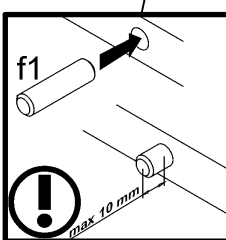

30 min

A	B	C (mm)		D
1	S365-3001	1350	220	1/1
2	S365-4001	1400	250	1/1

6x Ø7x50 mm e1	6x Ø5x11 mm e4	cm 0 1 2 3 4 5 6 7 8 9 10									
4x Ø8x30 mm f1	3x Ø10x50 mm f35	3x g2	2x silikon o21	3x Ø6x60 mm p75	1x 4 mm z1						