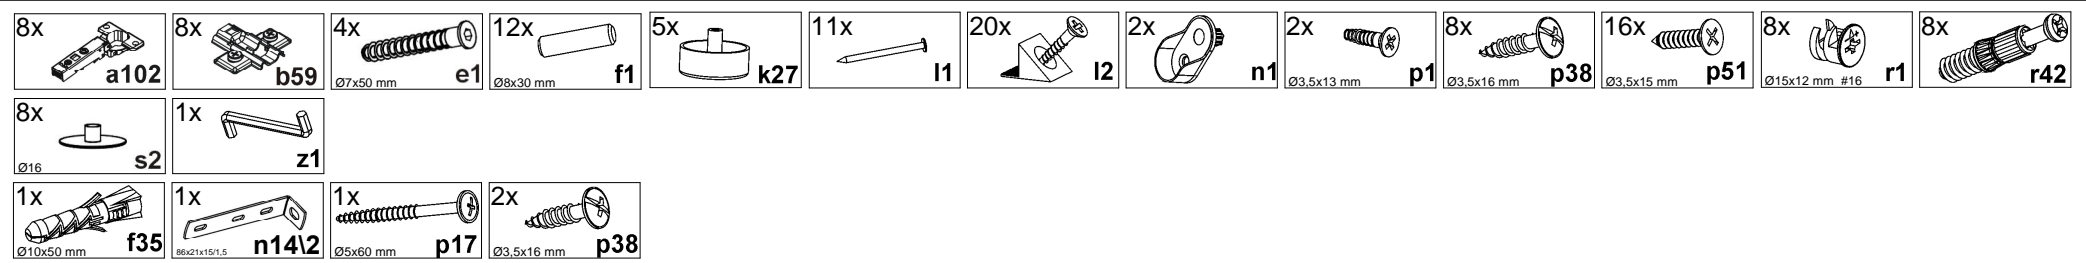

- D** Montageanleitung
- NL** Handleiding voor de montage
- TR** Montaj talimatı
- FR** Instructions de montage
- CZ** Montážní návod
- HU** Összeszerelési útmutató
- GB** Assembly instructions
- PL** Instrukcja montażu
- RU** Инструкция по монтажу
- IT** Istruzioni di montaggio
- RO** Instructiuni de asamblare
- SK** Montážny návod

A	B	C1	C2	C3	D
1	S504-0015	1896,	521	16	3/3
2	S504-0016	1896,	521	16	3/3
3	S504-1017	1870	550	15	2/3
4	S504-1018	1870	550	15	2/3
5	S504-2012	1050	550	15	1/3
6	S504-2013	1050	550	15	1/3
7	S504-3005	1019	530	15	1/3
8	S504-9304	1880	1029	2,5	2/3
9	dr-1014	1014	30	15	1/3
10	S504-5703	370	100	6,	1/3
11	S504-7354	370	100	6,	1/3