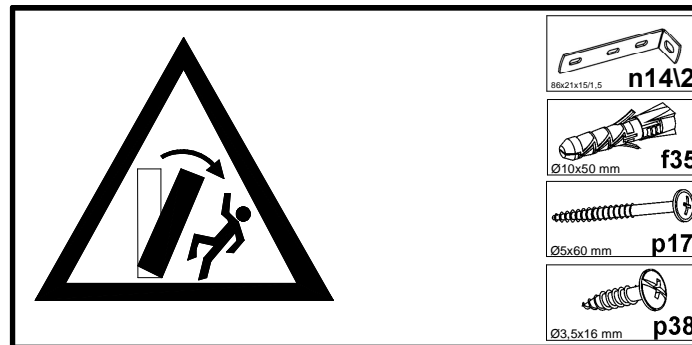

- D** Montageanleitung
- NL** Handleiding voor de montage
- TR** Montaj talimatı
- FR** Instructions de montage
- CZ** Montážní návod
- HU** Összeszerelési útmutató
- GB** Assembly instructions
- PL** Instrukcja montażu
- RU** Инструкция по монтажу
- IT** Istruzioni di montaggio
- RO** Instructiuni de asamblare
- SK** Montážny návod

A	B	C1	C2	C3	D
1	S504-0015	1896,	521	16	3/3
2	S504-0016	1896,	521	16	3/3
3	S504-1017	1870	550	15	2/3
4	S504-1018	1870	550	15	2/3
5	S504-2012	1050	550	15	1/3
6	S504-2013	1050	550	15	1/3
7	S504-3005	1019	530	15	1/3
8	S504-9304	1880	1029	2,5	2/3
9	dr-1014	1014	30	15	1/3
10	S504-5703	370	100	6,	1/3
11	S504-7354	370	100	6,	1/3