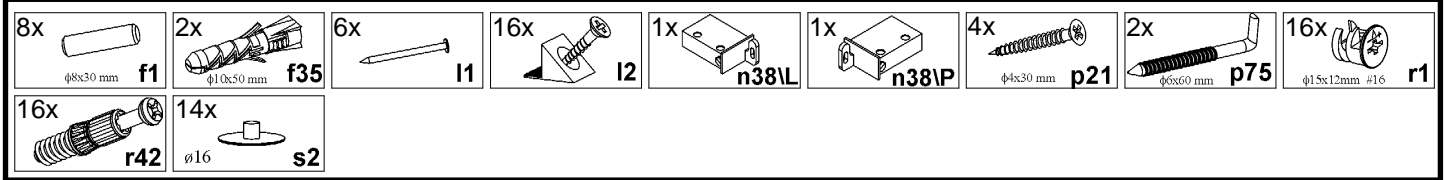

KASPIAN

S128-SFW/140

A	B	C	D
1	S128-147	328	300
2	S128-148	328	300
3	S128-149	364	252
4	S128-215	1432	303
5	S128-927	374	1405

4

5