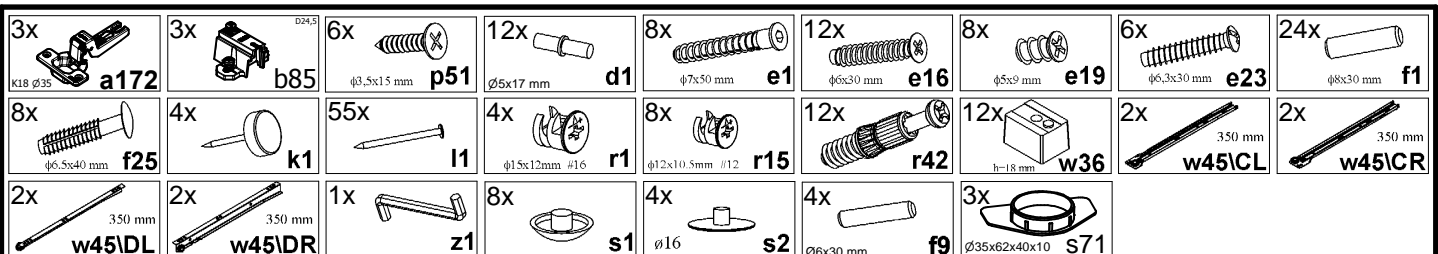

S128-REG1D2S

A	B	C	D
1	S508-0002	482	176
2	S508-0013	1468	482
3	S508-1001	1964	396
4	S508-1002	1964	396
5	S508-2001	560	399
6	S508-3001	523	370
7	S508-3007	522	368
8	S508-4001	523	82
9	S508-4002	523	60
10	S508-9301	1511	553
11	WSP-9285	458	355
12	ZS7-5027	438	110
13	ZS7-521	350	110
14	ZS7-522	350	110