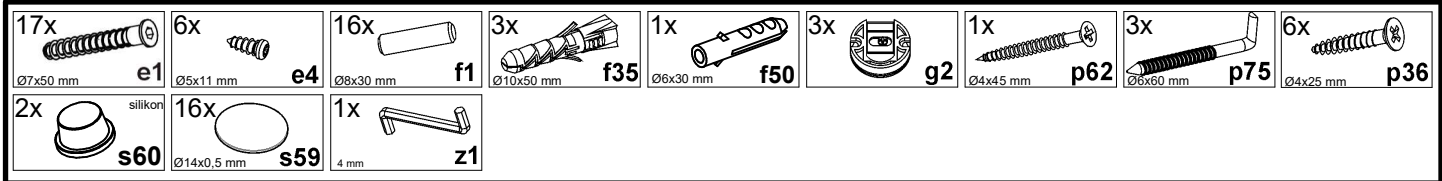

A

FORN

S471-POL/160

A	B	C	D
1	S471-0012	729	220
2	S471-1009	220	204
3	S471-1010	220	219
4	S471-2007	831	220
5	S471-2008	1560	220
6	S471-5001	1544	220

1