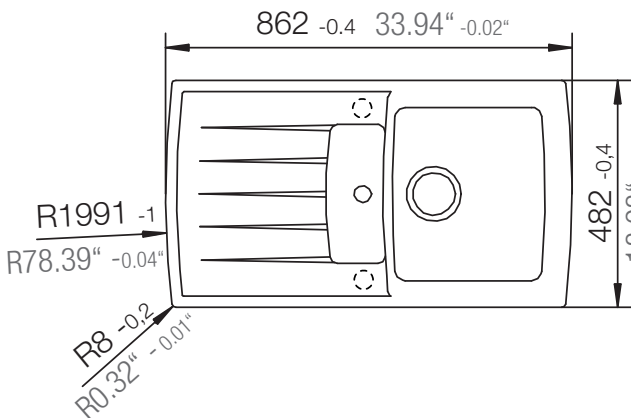

## LOTUS D-100

Detail: Flächenbündig / flush-mount

---

bemaßte Spülenkontur  
dimensioned sink edge

Randbefräsung 1:1  
edge 1:1

Installation: Flächenbündig / flush-mount  
Ausschnitt / cut-out

---

MASSANGABEN / MEASUREMENTS IN MM / INCH