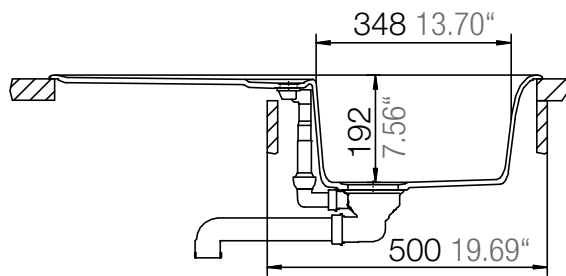

## LOTUS D-100

Installation: Von oben / topmount  
Ausschnitt / cut-out

Installation: Unterbau / undermount  
Ausschnitt / cut-out

## LOTUS D-100

Detail: Flächenbündig / flush-mount

---

bemaßte Spülenkontur  
dimensioned sink edge

Randbefräsung 1:1  
edge 1:1

Installation: Flächenbündig / flush-mount  
Ausschnitt / cut-out

---

MASSANGABEN / MEASUREMENTS IN MM / INCH