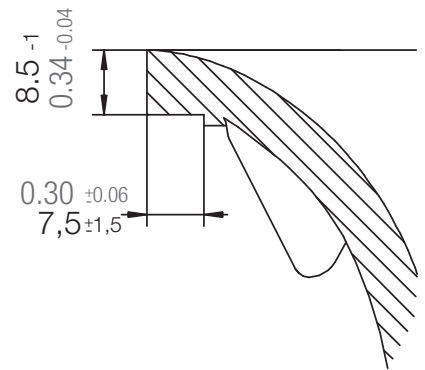

## LOTUS D-100

Detail: Flächenbündig / flush-mount

---

bemaßte Spülenkontur  
dimensioned sink edge

Randbefräsung 1:1  
edge 1:1

Installation: Flächenbündig / flush-mount  
Ausschnitt / cut-out

---

MASSANGABEN / MEASUREMENTS IN MM / INCH