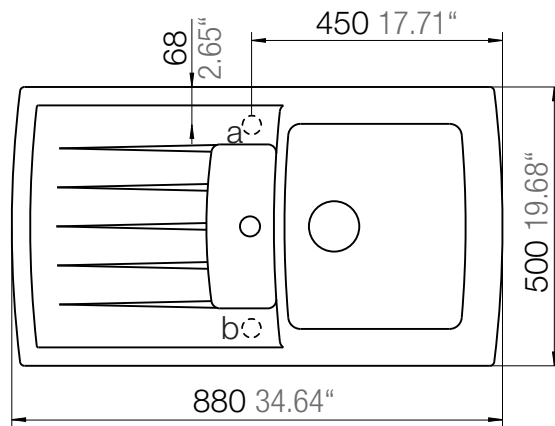

## LOTUS D-100

Installation: Von oben / topmount  
Ausschnitt / cut-out

Installation: Unterbau / undermount  
Ausschnitt / cut-out

## LOTUS D-100

Detail: Flächenbündig / flush-mount

---

bemaßte Spülenkontur  
dimensioned sink edge

Randbefräsung 1:1  
edge 1:1

Installation: Flächenbündig / flush-mount  
Ausschnitt / cut-out

---

MASSANGABEN / MEASUREMENTS IN MM / INCH