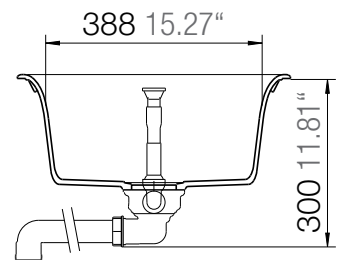

## LOTUS D-100

Installation: Von oben / topmount  
Ausschnitt / cut-out

Installation: Unterbau / undermount  
Ausschnitt / cut-out

## LOTUS D-100

Detail: Flächenbündig / flush-mount

---

bemaßte Spülenkontur  
dimensioned sink edge

Randbefräsung 1:1  
edge 1:1

Installation: Flächenbündig / flush-mount  
Ausschnitt / cut-out

---

MASSANGABEN / MEASUREMENTS IN MM / INCH