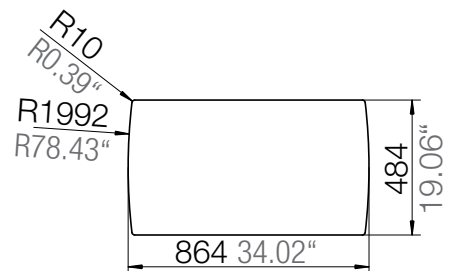

Installation: Von oben / topmount
Ausschnitt / cut-out

Installation: Unterbau / undermount
Ausschnitt / cut-out