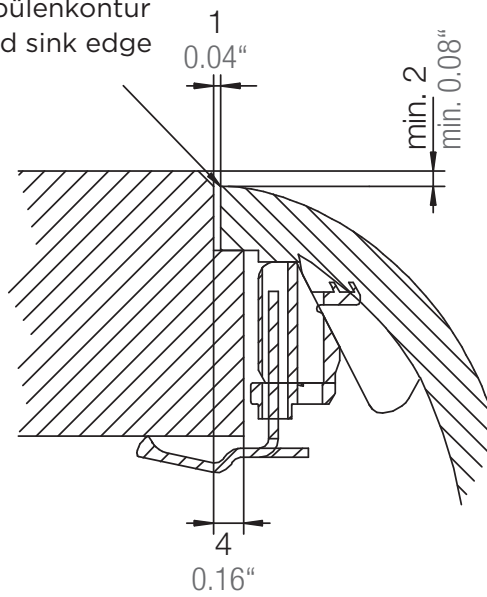

## LOTUS D-100

Detail: Flächenbündig / flush-mount

---

bemaßte Spülenkontur  
dimensioned sink edge

Randbefräsung 1:1  
edge 1:1

Installation: Flächenbündig / flush-mount  
Ausschnitt / cut-out

---

MASSANGABEN / MEASUREMENTS IN MM / INCH