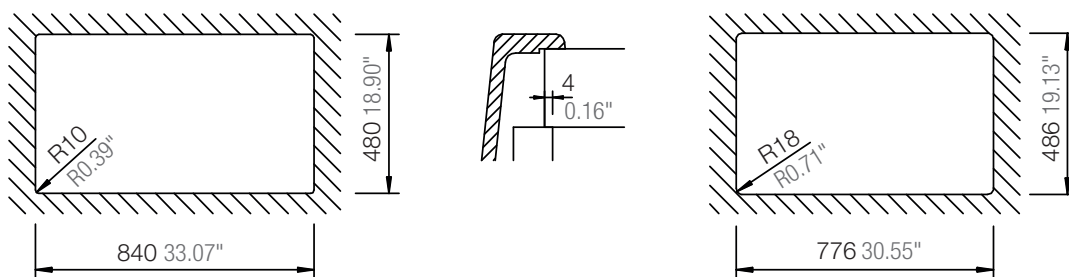

SCHOCK

CRISTADUR®

TOLEDO D-100

Installation: Von oben / topmount
Ausschnitt / cut-out

Installation: Unterbau / undermount
Ausschnitt / cut-out

MASSANGABEN / MEASUREMENTS IN MM / INCH