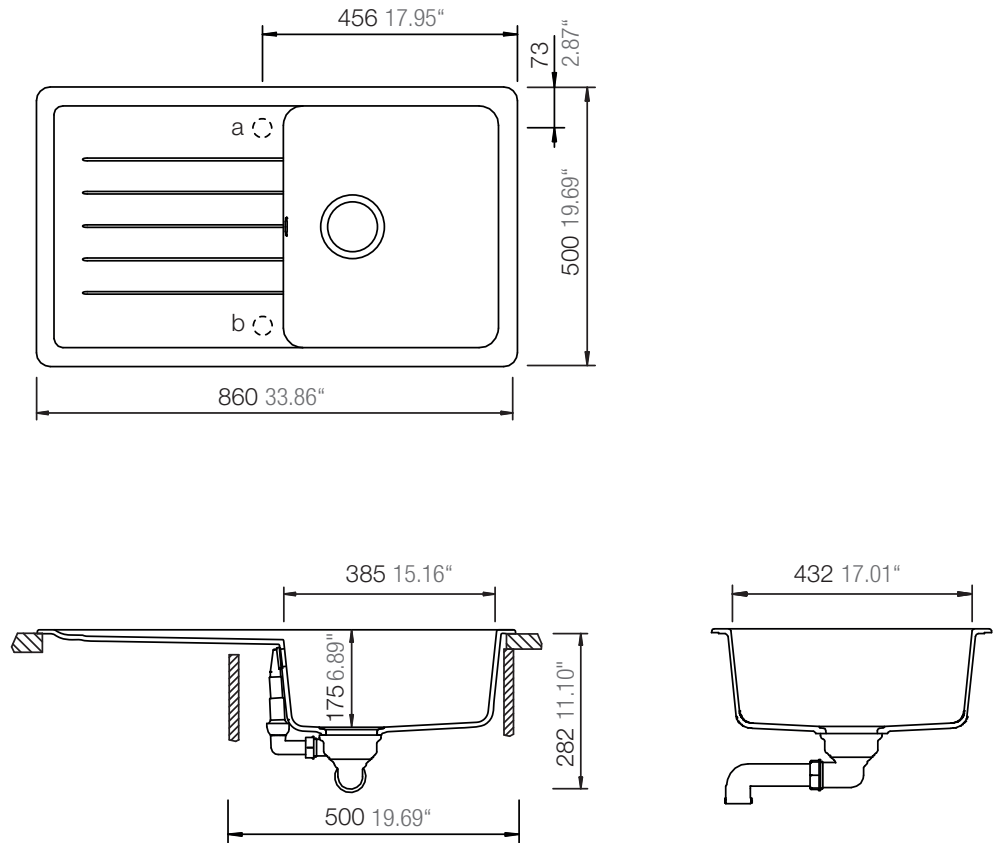

SCHOCK

CRISTADUR®

TOLEDO D-100

Installation: Von oben / topmount
Ausschnitt / cut-out

Installation: Unterbau / undermount
Ausschnitt / cut-out

MASSANGABEN / MEASUREMENTS IN MM / INCH