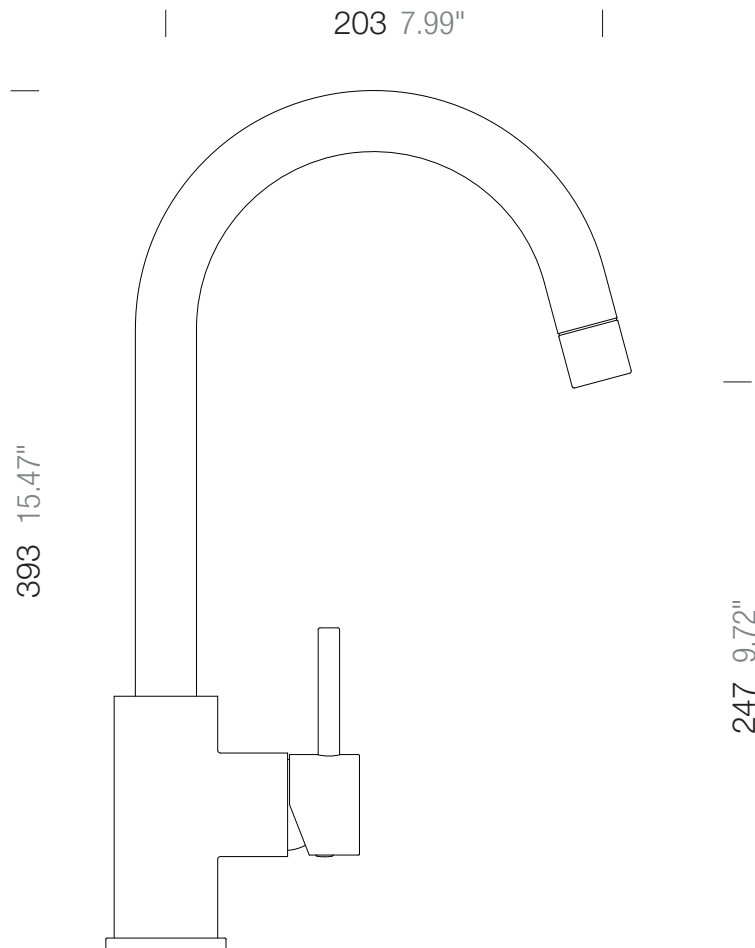

SCHOCK

SCHOCK PLUTOS 

589120

Lochbohrung \varnothing 35

Hole 1.37"