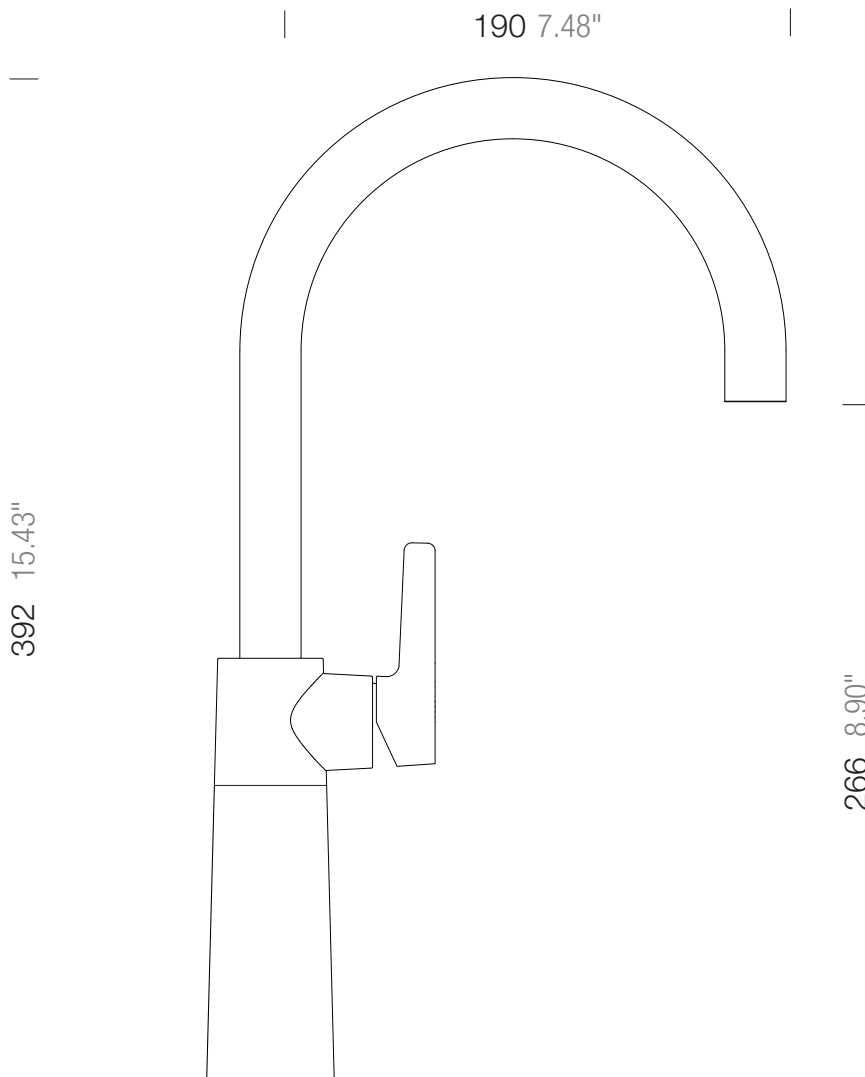

**SCHOCK**

# SCHOCK **SC-520**

555000

Lochbohrung  $\varnothing$  35

Hole 1.37"