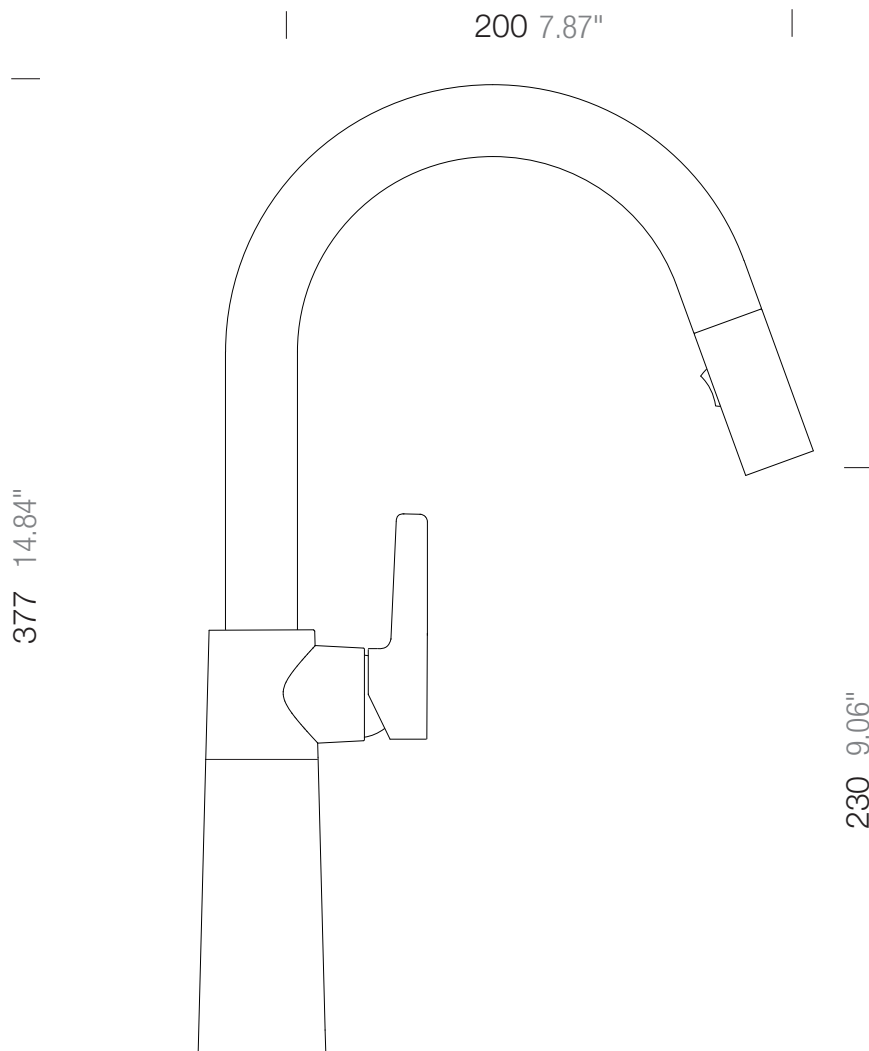

SCHOCK

SCHOCK SC-520 

555120

Lochbohrung \varnothing 35

Hole 1.37"