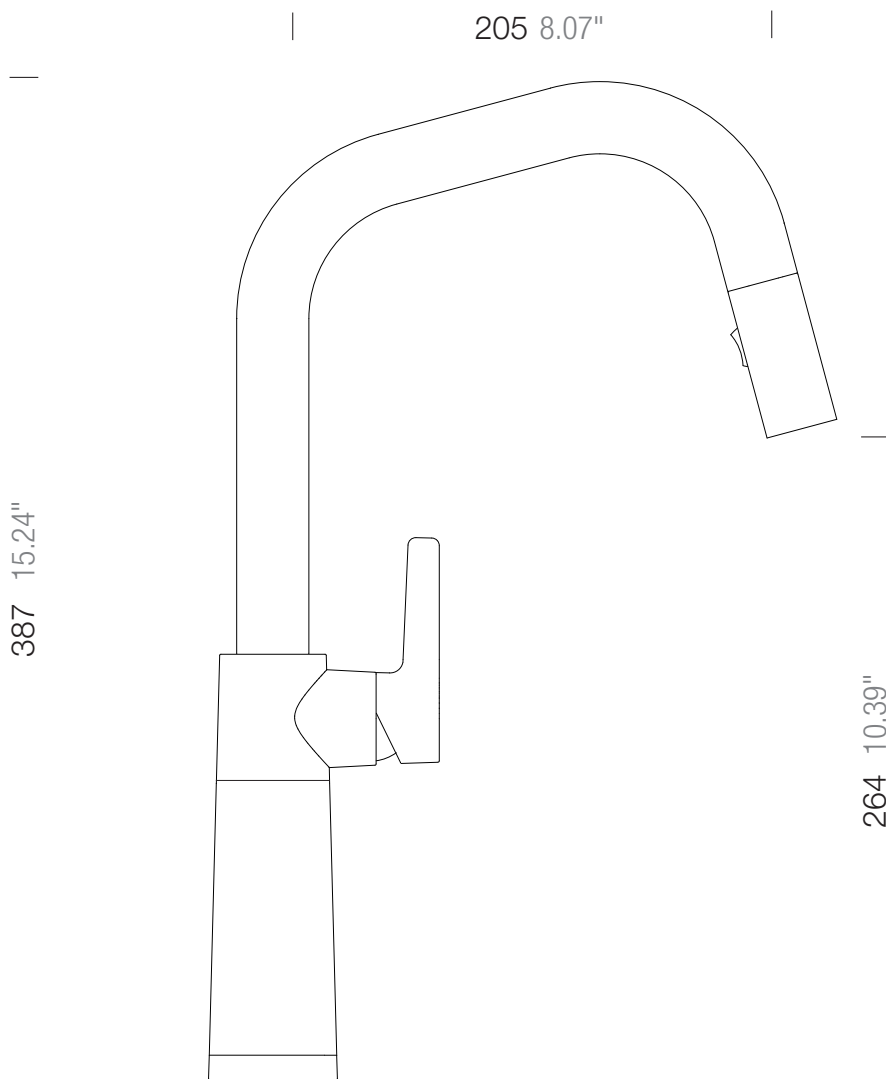

SCHOCK

SCHOCK SC-530 

556120

Lochbohrung \varnothing 35

Hole 1.37"