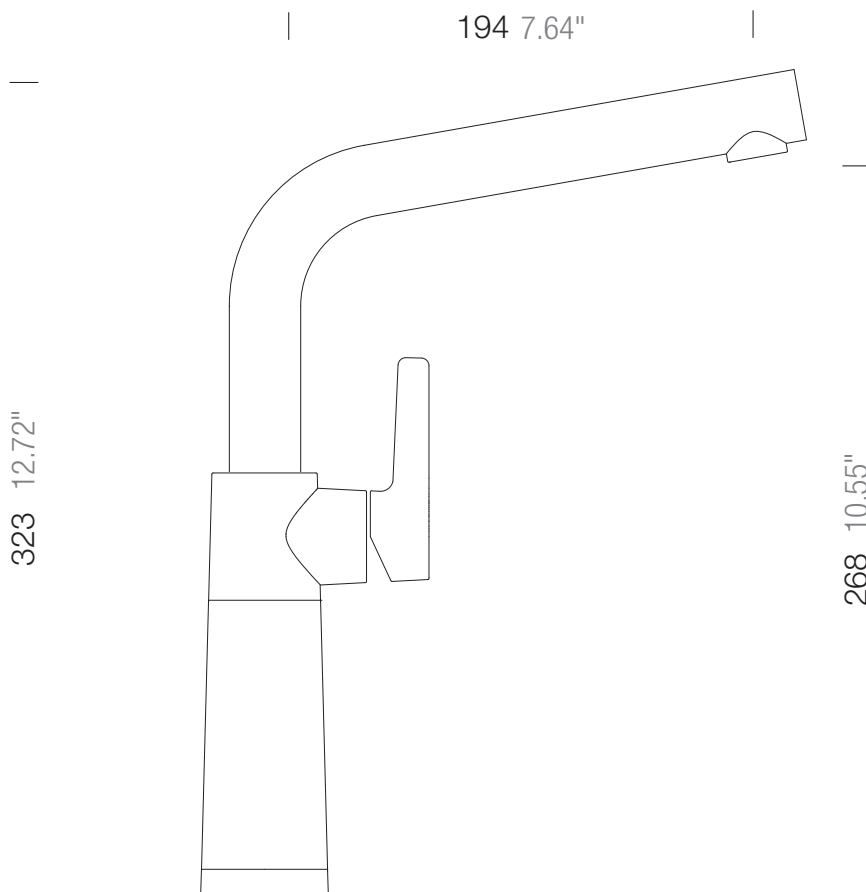

SCHOCK

SCHOCK **SC-540**

557000

Lochbohrung \varnothing 35

Hole 1.37"